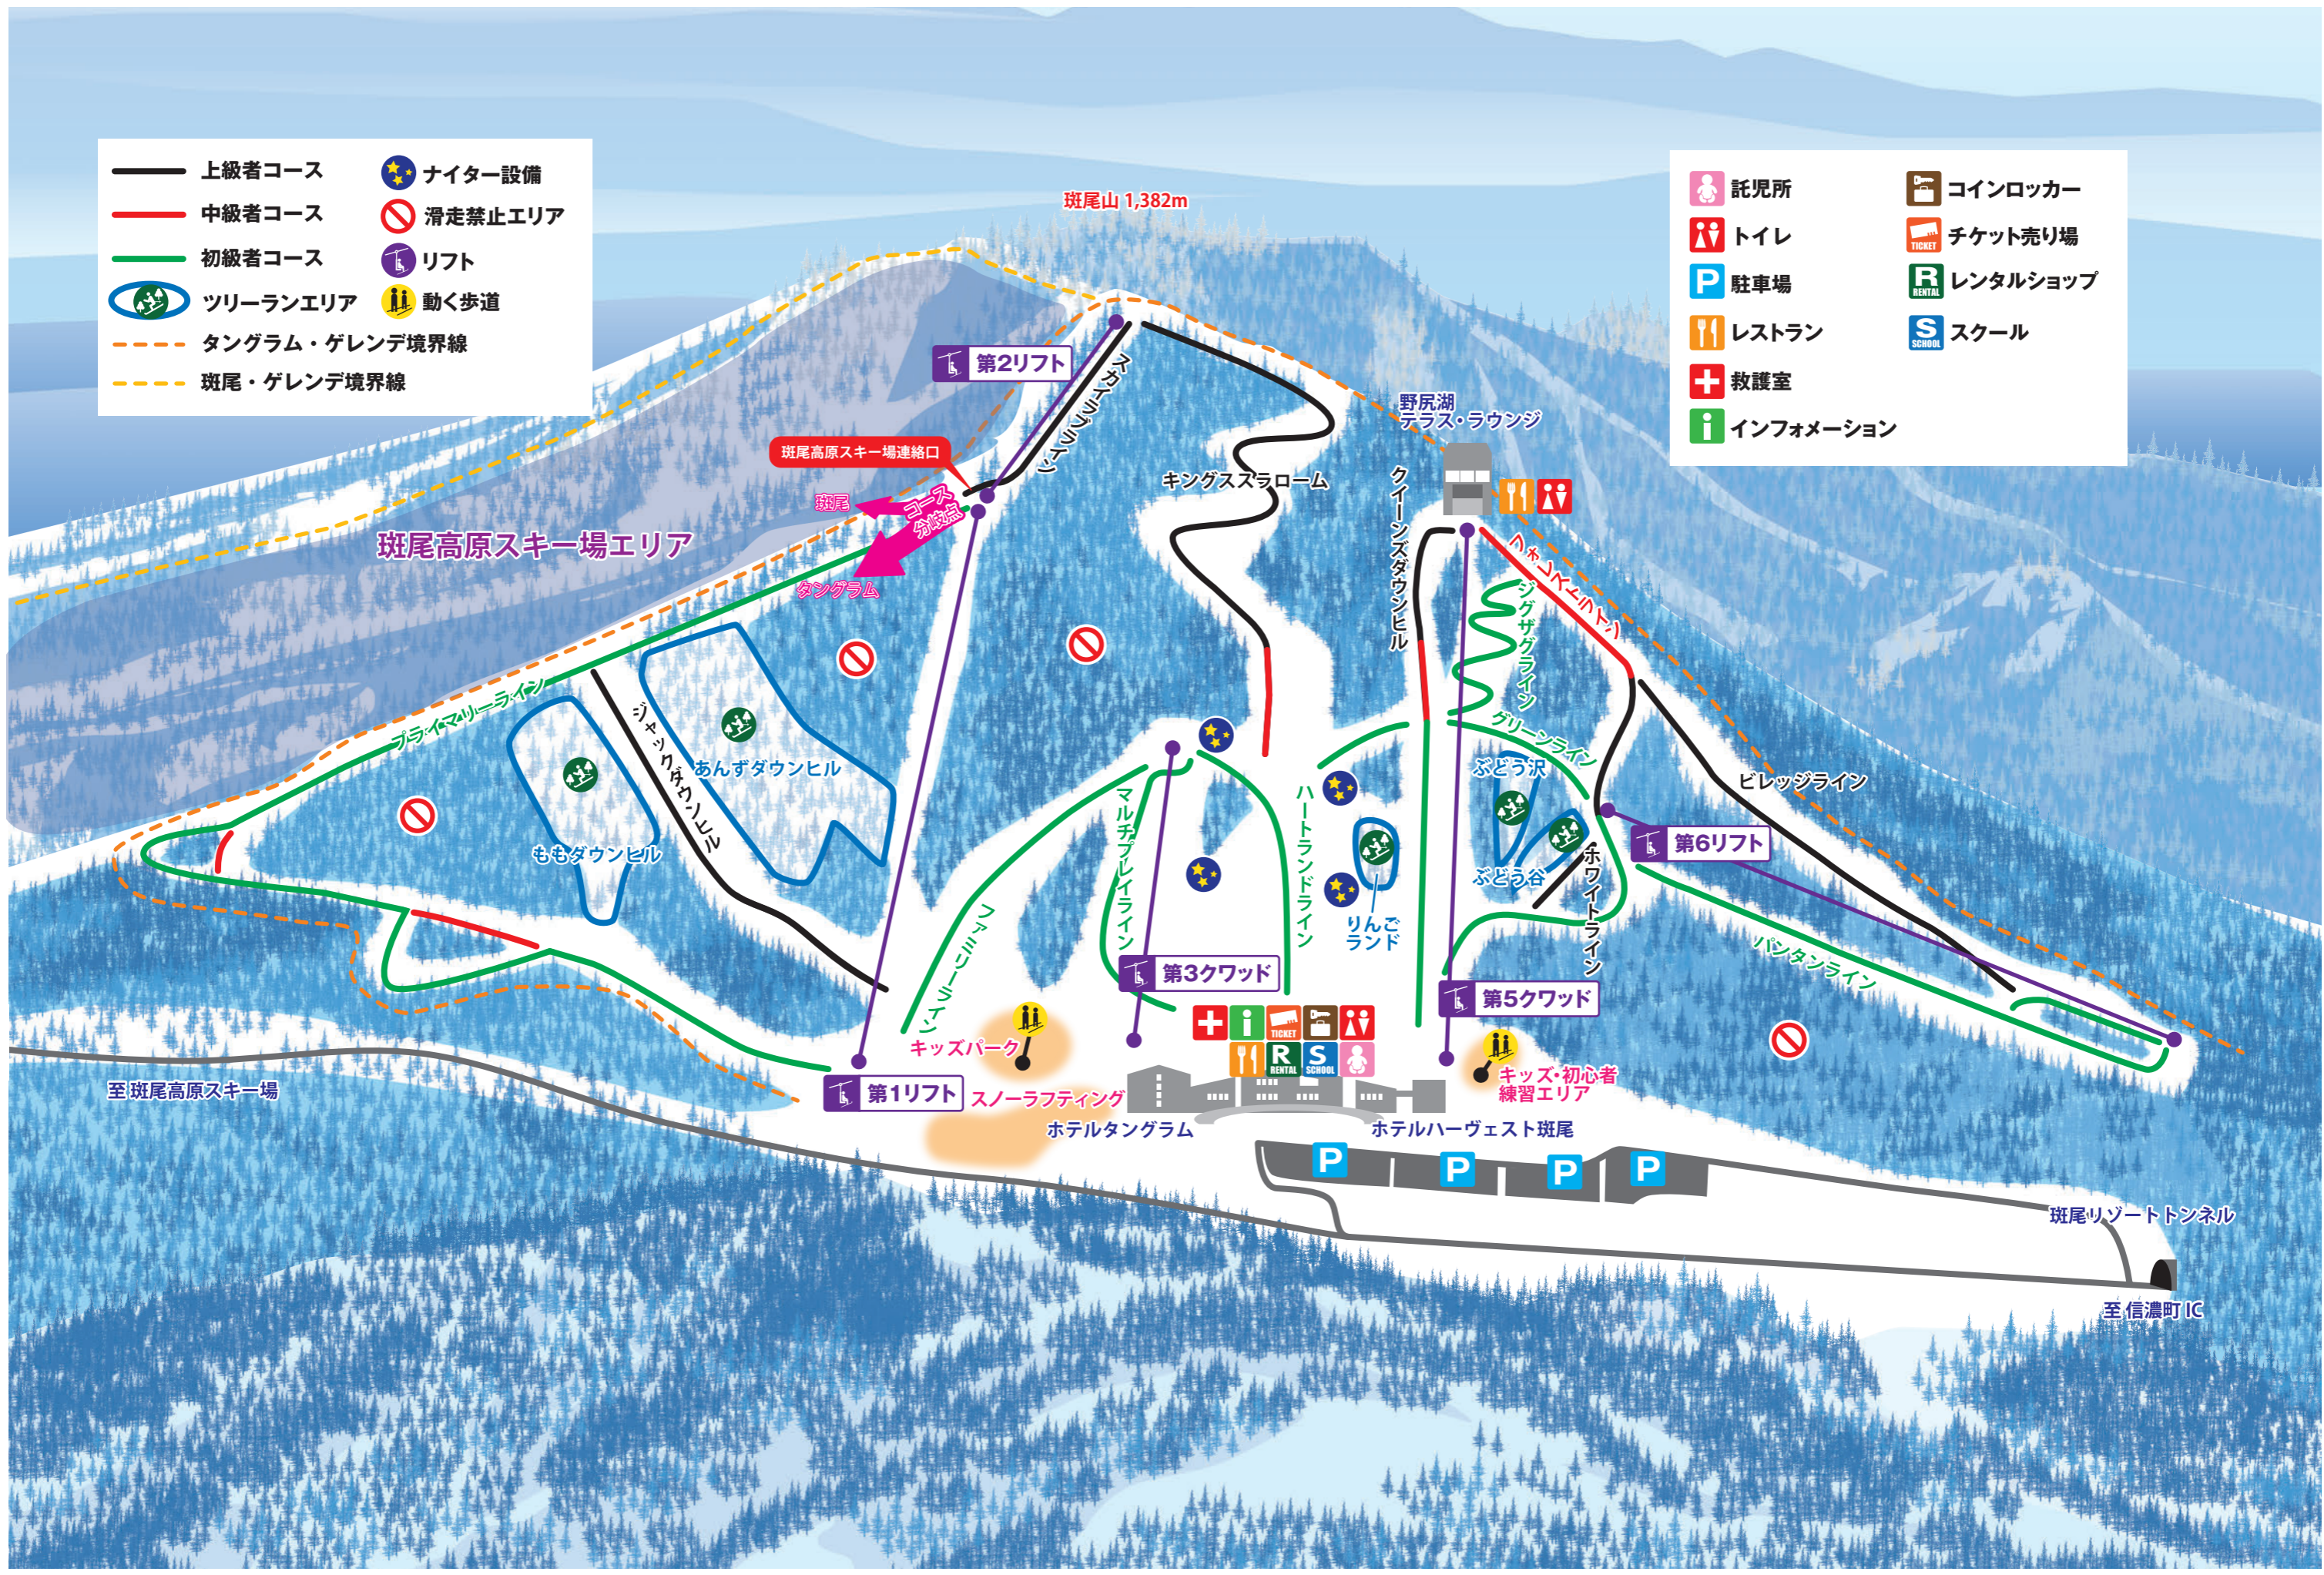

- 上級者コース
- 中級者コース
- 初級者コース
- ツリーランエリア
- タングラム・ゲレンデ境界線
- 斑尾・ゲレンデ境界線
- ナイター設備
- 滑走禁止エリア
- リフト
- 動く歩道

- 託児所
- トイレ
- 駐車場
- レストラン
- 救護室
- インフォメーション
- コインロッカー
- チケット売り場
- レンタルショップ
- スクール

斑尾山 1,382m

斑尾高原スキー場エリア

斑尾高原スキー場連絡口

コース分岐点

タングラム

キングススラローム

野尻湖
テラス・ラウンジ

クイーンズタウンビル

ジグザグライン

グリーンライン

ぶどう沢

ぶどう谷

ホワイトライン

ビレッジライン

パンタンライン

プライマリライン

ももダウンヒル

あんずダウンヒル

ラムシの谷のソリ

マルチアレイライン

キッズパーク

第3クワッド

スノーラフティング

ホテルタングラム

第5クワッド

キッズ・初心者練習エリア

ホテルハーヴェスト斑尾

至 斑尾高原スキー場

斑尾リゾートトンネル

至 信濃町IC